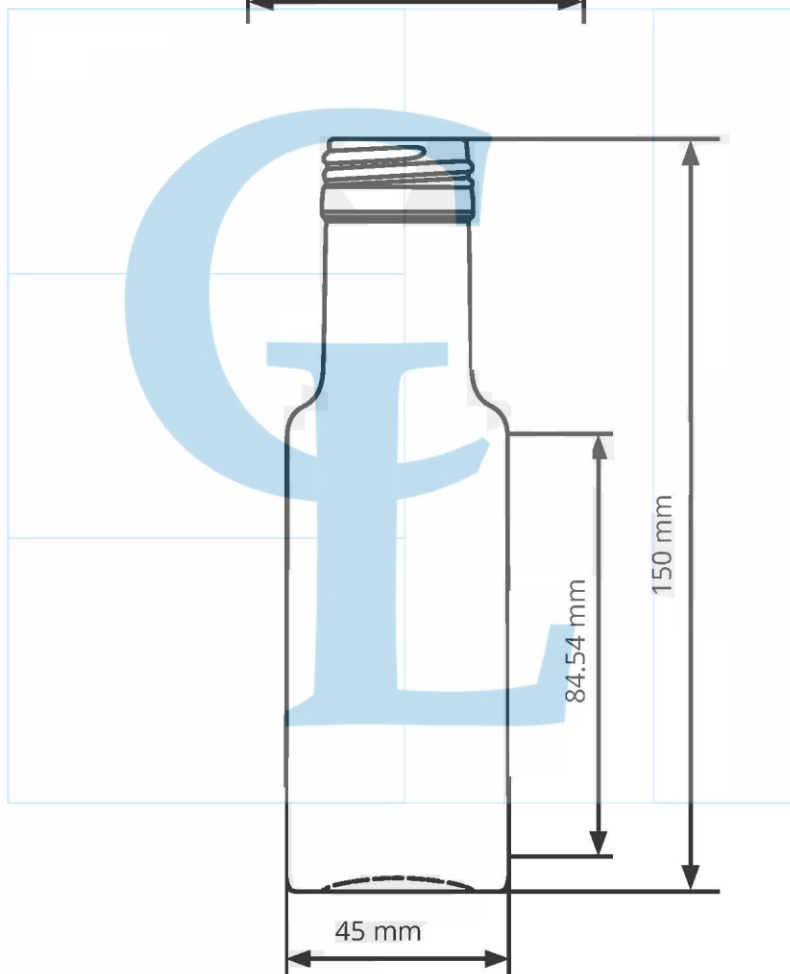

# ITEM: 35184

## BOTTOMVIEW

Scale 1 : 1

## FRONTVIEW

Scale 1 : 1.5

Volume: 125 ml

Weight: 131 g

Brimful: 135 ml

Neck finish:  
PP 31S DIN 6094